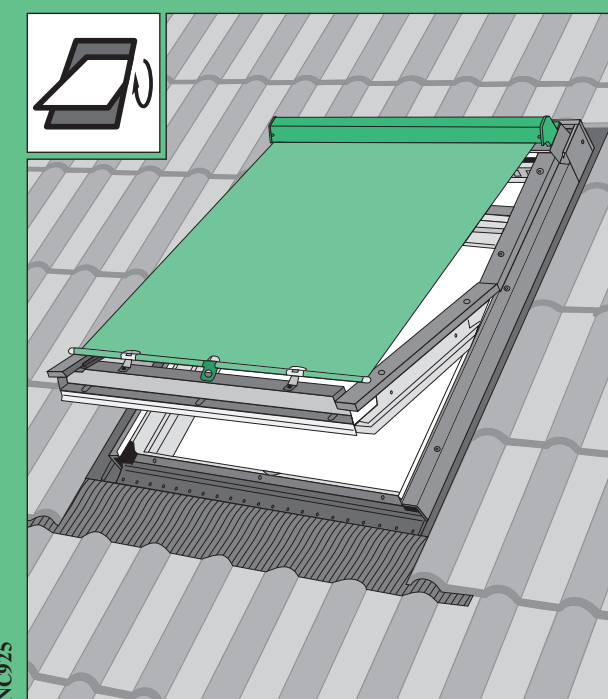

- CZ** MONTÁŽNÍ NÁVOD MARKÝZY AMZ
- D** EINBAUANLEITUNG FÜR FAKRO-NETZMARKISE AMZ
- E** INSTRUCCION DE MONTAJE DEL TOLDO EXTERIOR AMZ
- F** INSTRUCTION DE MONTAGE DU STORE EXTÉRIEUR AMZ
- GB** FITTING INSTRUCTION OF EXTERNAL AWNING AMZ
- I** ISTRUZIONI PER IL MONTAGGIO DELLA TENDA ESTERNA AMZ
- H** AMZ KÜLSŐ NAPELLENZŐ ROLÓ SZERELÉSI ÚTMUTATÓ
- LT** AMZ IŠORINĖS MARKIZĖS MONTAVIMO INSTRUKCIJA
- NL** MONTAGE HANDLEIDING VOOR DE AMZ BUITENZONWERING (SCREEN)
- PL** INSTRUKCJA MONTAŻU MARKIZY ZEWNĘTRZNEJ AMZ
- SK** MONTÁŽNY NÁVOD MARKÝZY AMZ
- SLO** NAVODILO ZA MONTAŽO ZUNANJEGA ROLOJA (MARKIZE) AMZ

FTS, FTS-V, FTP, FTZ

1

2

3

FTP-V, FTP-W, FTL-V

1

2

3