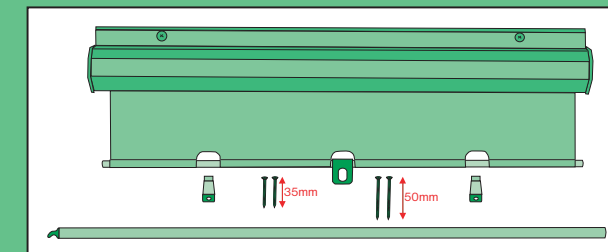

- CZ** MONTÁŽNÍ NÁVOD MARKÝZY AMZ
- D** EINBAUANLEITUNG FÜR FAKRO-NETZMARKISE AMZ
- E** INSTRUCCION DE MONTAJE DEL TOLDO EXTERIOR AMZ
- F** INSTRUCTION DE MONTAGE DU STORE EXTÉRIEUR AMZ
- GB** FITTING INSTRUCTION OF EXTERNAL AWNING AMZ
- I** ISTRUZIONI PER IL MONTAGGIO DELLA TENDA ESTERNA AMZ
- H** AMZ KÜLSŐ NAPELLENZŐ ROLÓ SZERELÉSI ÚTMUTATÓ
- LT** AMZ IŠORINĖS MARKIZĖS MONTAVIMO INSTRUKCIJA
- NL** MONTAGE HANDLEIDING VOOR DE AMZ BUITENZONWERING (SCREEN)
- PL** INSTRUKCJA MONTAŻU MARKIZY ZEWNĘTRZNEJ AMZ
- SK** MONTÁŽNY NÁVOD MARKÝZY AMZ
- SLO** NAVODILO ZA MONTAŽO ZUNANJEGA ROLOJA (MARKIZE) AMZ